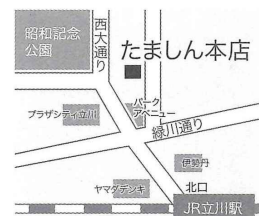

### アクセス

JR立川駅北口より徒歩7分  
※専用駐車場はございません。  
近隣に市営駐車場(有料)がございます。

### 入場料

無料

※隣接する「たましん美術館」は、利用時間や入館料が異なります。

武蔵野東学園絵画作品展

『東の丘』 East fields

武蔵野東学園HP

「たましん本店」の2階北側です

幼稚園から高等専修学校まで45点の作品が展示されています