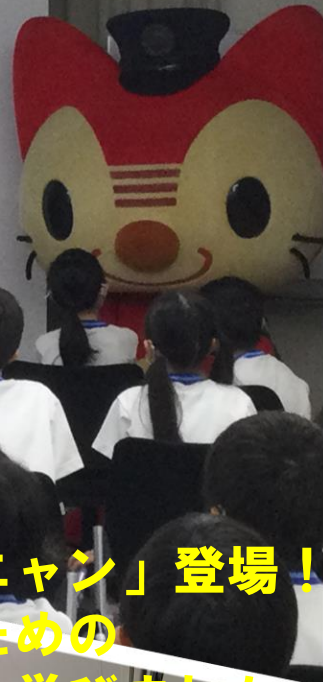

元気ハツラツ!

2021年7月1日 (木)

2年生

関東バス
武蔵野営業所見学

整備工場

10トンの車体を
ジャッキアップ
安全点検しています!

車両乗車体験

全員 運転席に座って
運転手体験
車内アナウンスも
放送してみた！

降車ボタンも押してみた！

マナーアップ講習

かんにゃん。からのおねがいです

◎バスにのるときは、れつにならなくて、まえの人についてのってくださいね。

●よこからわりこんだりしないでね。

☆バスにのったら、じゅんばんにおくのほうへすすんでください。

バスの中では大きなこえではなしをしたり、せきをいどうしたり、おともだちをおしたりしないでね。

△バスの中では、手すりやつりかわにしっかりとつかまってください。

ゆるキャラ「関ニャン」登場！
安全に利用するための
ルールやマナーを学びました。
そして、関ニャン情報もたくさん
聞けました。

「かんにゃん。」への質問コーナー

について

「関ニャン」と記念撮影
営業所のスタッフの皆様
大変お世話になり、
有難うございました。