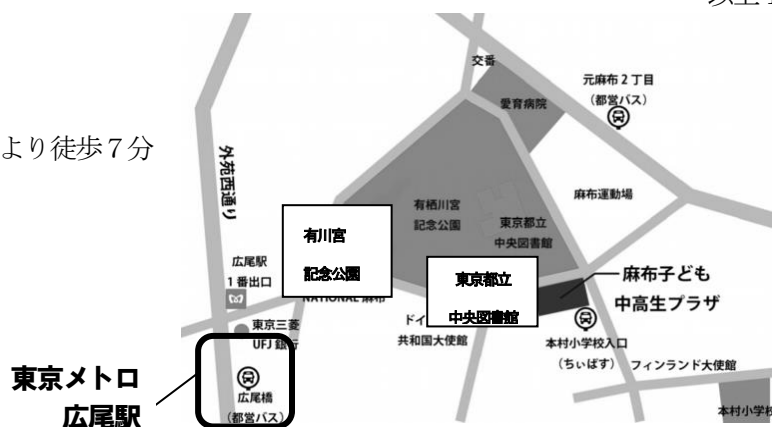

期 間 2022年2月9日(水)17:00～2月22日(火)17:00
(休館日/国民の祝日)※来場される前にご確認ください。

場 所 港区立麻布子ども中高生プラザ 東京都港区南麻布4-6-7
TEL:03-5447-0611

開館時間 9時30分～20時00分

参加校	アメリカンスクールインジャパン カナディアンインターナショナルスクール クリスチャンアカデミーインジャパン 聖心インターナショナルスクール セントメリーズインターナショナルスクール 東京インターナショナルスクール 東京学芸大学インターナショナルセカンダリースクール 青葉インターナショナルスクール	K.インターナショナルスクール ニューインターナショナルスクール セントモールインターナショナルスクール 清泉インターナショナルスクール 横浜インターナショナルスクール 西町インターナショナルスクール 武蔵野東学園
-----	---	---

以上15校

◇アクセス◇◆ 東京メトロ 広尾駅より徒歩7分
※駐車場はございません。

ARTSCAPE 2022 Exhibition : Feb 10th - Feb 22nd inclusively

a fabulous selection of student artwork
from 15 'KPASS' Kanto Plains Schools

The American School in Japan