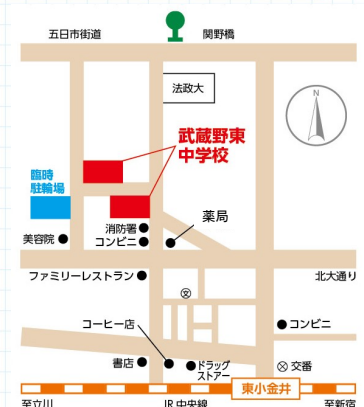

入試対策座 (6年生対象)

12/10(土) 9:00～12:00 【適性型】解説とステップアップテスト
12/3(土)・1/7(土) 13:45～16:15 【2科】解説とステップアップテスト

EE入試体験講座 (6年生対象)

12/10(土)・1/14(土) 10:00～12:00

スクールツアー

5、6年生の受験希望者と保護者対象。保護者のみでも可。
日程はHPに掲載。

説明会・受験生イベント

イベントの申し込みはこちらから→