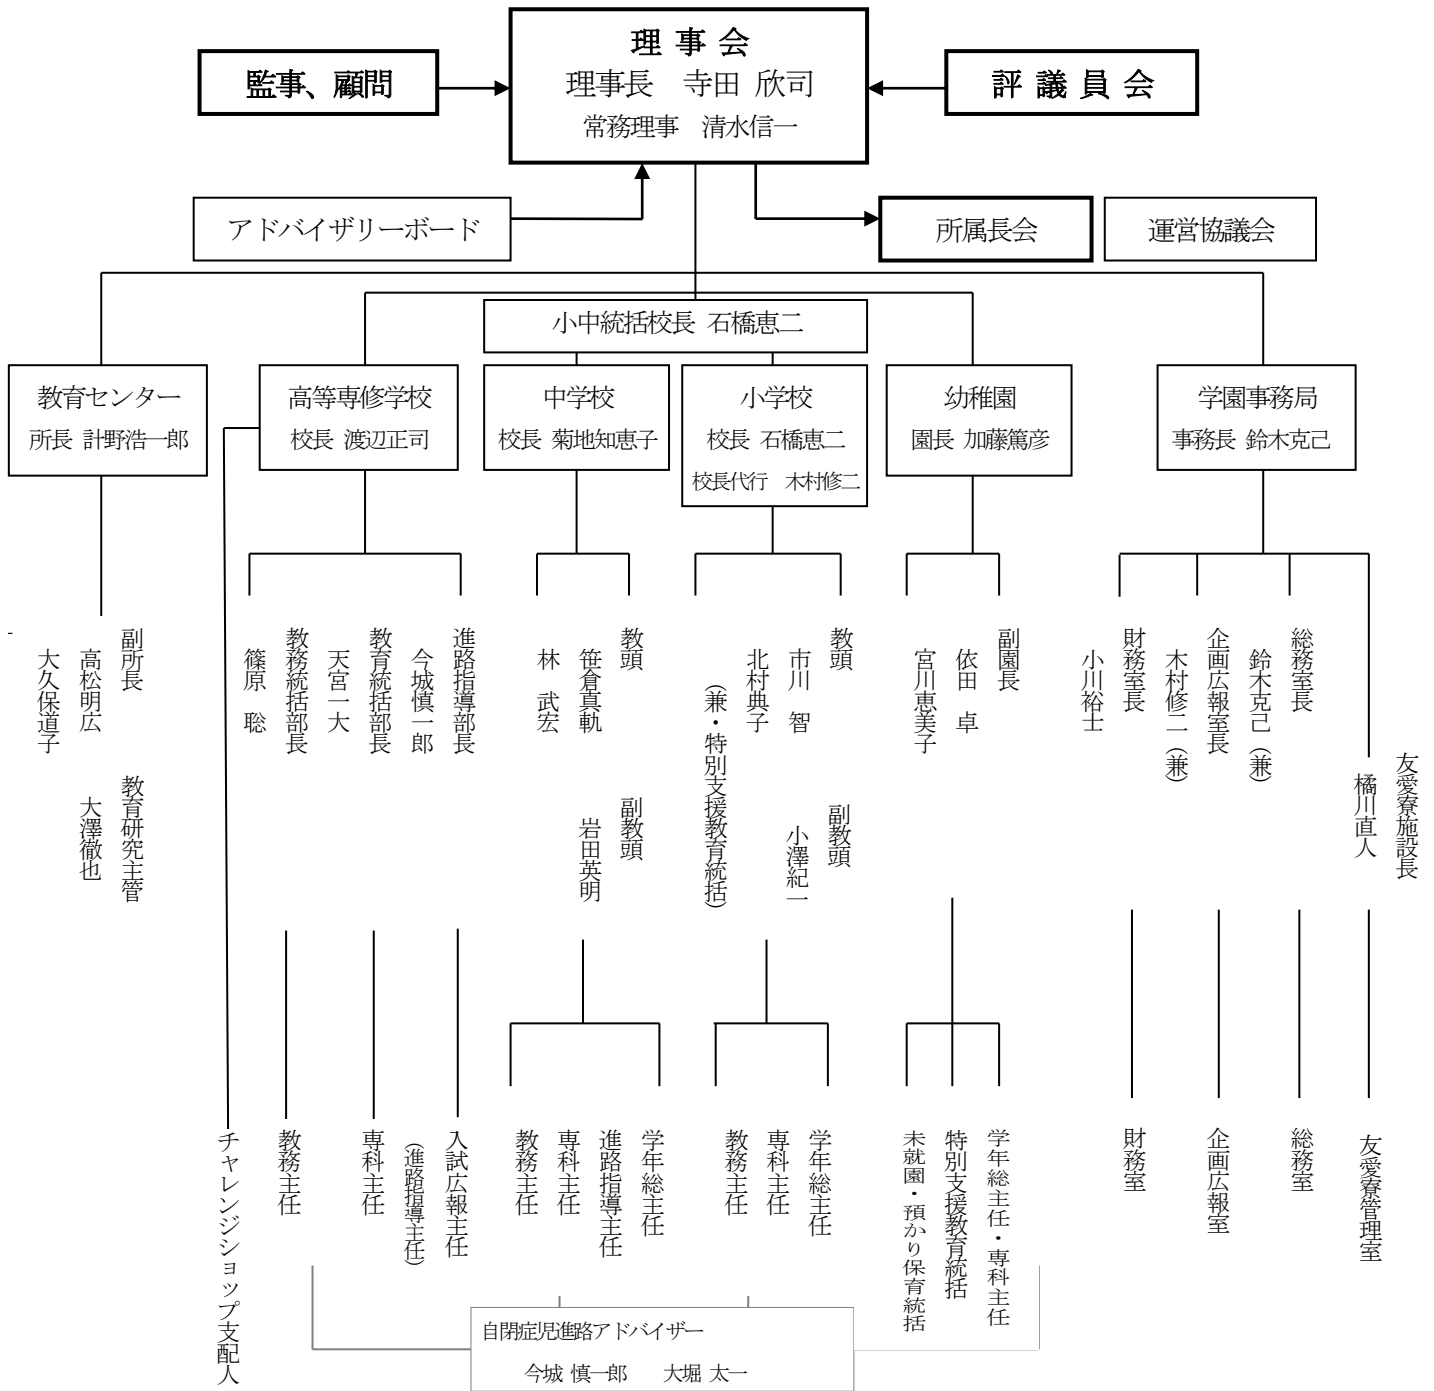

2021年度 武蔵野東学園組織

学園教育研究部組織

* 学園の研究組織や活動内容の詳細は、ホームページでもご覧いただけます。