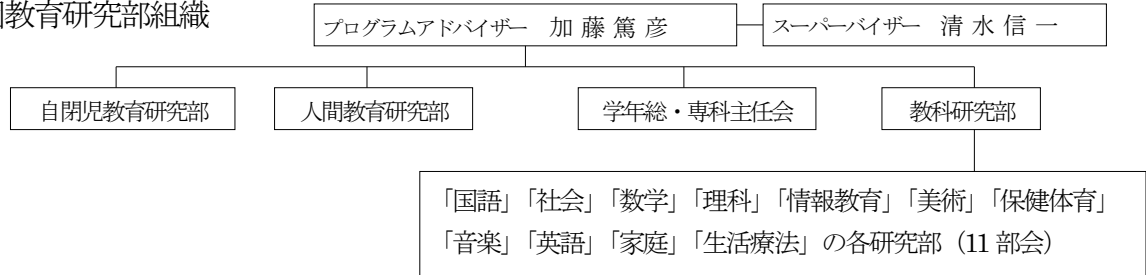

2021年度 武蔵野東学園組織

学園教育研究部組織

* 学園の研究組織や活動内容の詳細は、ホームページでもご覧いただけます。