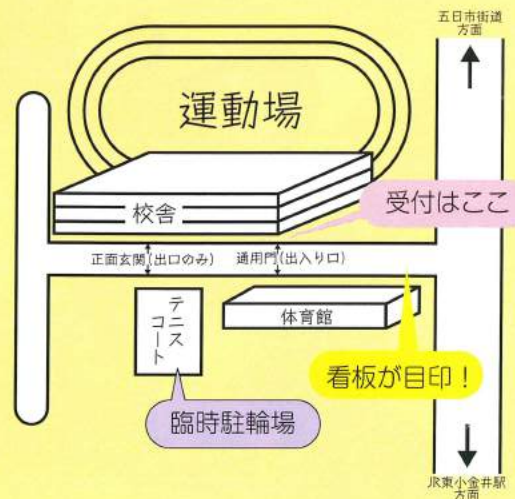

10:00~14:30

ジャンピクト
(マスコットキャラクター)

「探究科」 (1階教室)

展示「1年ゼミ」「2年個人探究」
プレゼンテーション (2年生代表)
① 11:00~
② 12:00~
③ 13:00~
④ 14:00~
<各回30分>

アトラクション

東くじ (運動場)

10:00~14:00
はずれなしのスピードくじ!
末等にはWチャンスあり
(発表14:45~)

プレイランド (2階教室)

10:00~14:30

ステージ発表

劇	9:45~ (体育館)
有志・ダンス部	11:30~ (体育館)
吹奏楽部	12:30~ (運動場特設ステージ) ※雨天の場合は体育館
器楽演奏・ダンス部	13:30~ (体育館)

ご来場の方へ

- ・保護者の方は、校内では見えるように「IDカード」を着けてください。
- ・9時45分開演の劇発表、および10時の開場時間帯において、早い時間から並ぶことのないようにお願いします。
- ・校内と体育館では室内履きが必要です。室内履きと靴を入れる袋をご持参ください。
- ・駐車場はありません。送迎が必要な場合は近隣の有料駐車場をご利用の上、徒歩でご来場ください。学校付近の道路または学校前の道路での駐車は、事故防止のため絶対になさらないでください。
- ・自転車で来場の際は、臨時駐輪場をご利用ください。ただし管理は個人の責任となります。
- ・体育館でのステージ発表 (11:30以降) につきましては、ビデオ、写真などの撮影は一切禁止としています。
- ・ゴミの減量化に努めています。模擬店の食器などはゴミブースで回収します。ご自身で持参されたもののゴミは、必ずお持ち帰りください。
- ・模擬店で販売した食品のお持ち帰りは衛生上、ご遠慮ください。
- ・11月11日 (土) 10時~15時は校内展示を公開しています。生徒の活動はありません。

その他、詳しいことは学園祭パンフレットをご覧ください。
(当日受付にて配布)

〒184-0003 東京都小金井市緑町2-6-4