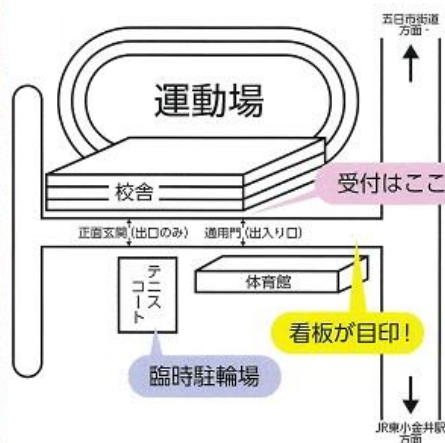

〒184-0003 東京都小金井市緑町 2-6-4